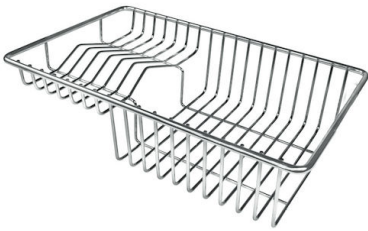

IN DOTAZIONE

2 x Griglie Black Milanello 8100
602

1 x Piletta automatica Space
Push 8407 116

DATI TECNICI

Milanello Optional accessories / Accessori opzionali

The "rails" system makes it possible to use a combination of numerous accessories. Grids, chopping boards, utensils' ranging system, bowls and containers of different dimensions can be alternated in the workspace with a simple gesture, and can easily be stacked, in order to be on hand at all times.

Compatible accessories/Accessori compatibili:

8100 602

Lavello MILANELLO cod. 1040/05*

FT

FTS

GALLERIA FOTOGRAFICA

IN DOTAZIONE

Griglie Black Milanello
8100 602

Piletta automatica Space Push - PP
8407 116

ACCESSORI OPZIONALI

Cestello portapiatti inox
8100 303

Griglia portapiatti
8100 306

Griglia portapiatti inox
8100 154

* solo in abbinamento con l'accessorio
8644 101