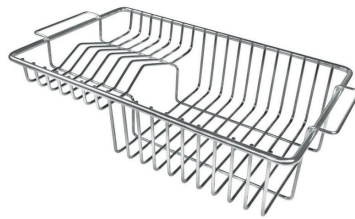

IN DOTAZIONE

2 x Griglie Black Milanello 8100
602

1 x Piletta automatica Space
Push 8407 116

DATI TECNICI

Milanello Optional accessories / Accessori opzionali

The "rails" system makes it possible to use a combination of numerous accessories. Grids, chopping boards, utensils' ranging system, bowls and containers of different dimensions can be alternated in the workspace with a simple gesture, and can easily be stacked, in order to be on hand at all times.

Compatible accessories/Accessori compatibili:

8100 602

Lavello MILANELLO cod. 1040/05*

FT

FTS

GALLERIA FOTOGRAFICA

IN DOTAZIONE

Griglie Black Milanello
8100 602

Piletta automatica Space Push - PP
8407 116

ACCESSORI OPZIONALI

Cestello portapiatti inox
8100 303

Griglia portapiatti
8100 306

Griglia portapiatti inox
8100 154

* solo in abbinamento con l'accessorio
8644 101