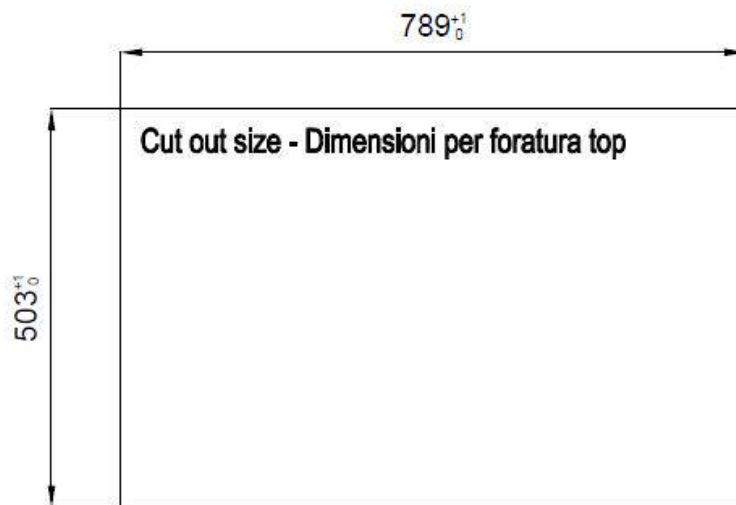

Lavello MILANELLO cod. 1040/05*

FT

FTS

GALLERIA FOTOGRAFICA